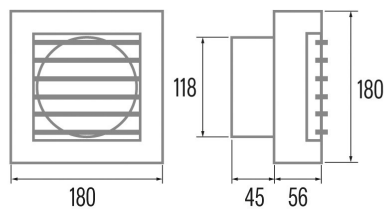

B-12 MATIC

Cod. 00925000

EAN 8422248110709

INFORMACIÓN GENERAL

EAN/UPC	8422248110709
Subfamilia	Axial

Características generales

Tipo de motor	AC/SHADED POLE
Modelo de motor	SP5820
Potencia del motor (W)	20
Tecnología de iluminación	N/A
Cantidad de luz	N/A
Tipo de filtro	N/A
Número de capas	N/A
Descripción del control	N/A
Niveles de potencia	1
Temporizador	-
Temporizador Hygro	-
Indicador electrónico de saturación del filtro	-
Iluminación regulable	-

Instalación

Anchura (mm)	180
Altura (mm)	180
Profundidad (mm)	101
Altura mínima total (mm)	180
Diámetro de salida (mm)	118
Flap anti-retorno incluido	√

Conexión eléctrica

Tensión nominal (V)	230
Frecuencia nominal (Hz)	50/60
Potencia nominal de entrada (W)	20
Protección contra descargas eléctricas	Class II
Tipo de enchufe	No plug