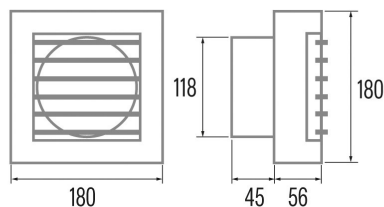

INFORMACIÓN GENERAL

EAN/UPC	8422248110808
Subfamilia	Axial

Características generales

Tipo de motor	AC/SHADED POLE
Modelo de motor	SP5820
Potencia del motor (W)	20
Tecnología de iluminación	N/A
Cantidad de luz	N/A
Tipo de filtro	N/A
Número de capas	N/A
Descripción del control	N/A
Niveles de potencia	1
Temporizador	√
Temporizador Hygro	-
Indicador electrónico de saturación del filtro	-
Iluminación regulable	-

Instalación

Anchura (mm)	180
Altura (mm)	180
Profundidad (mm)	101
Altura mínima total (mm)	180
Diámetro de salida (mm)	118
Flap anti-retorno incluido	√

Conexión eléctrica

Tensión nominal (V)	230
Frecuencia nominal (Hz)	50/60
Potencia nominal de entrada (W)	20
Protección contra descargas eléctricas	Class II
Tipo de enchufe	No plug

Accesorios

Obturador de retroceso	With automatic shutter.

Conexión de energía y agua

Tensión nominal (V)	230
Frecuencia nominal (Hz)	50/60
Potencia nominal de entrada (W)	20
Protección contra descargas eléctricas	Class II
Tipo de enchufe	No plug