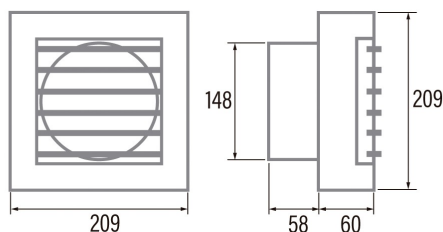

INFORMACIÓN GENERAL

EAN/UPC	8422248111102
Subfamilia	Axial

Características generales

Tipo de motor	AC/SHADED POLE
Modelo de motor	SP5830
Potencia del motor (W)	28
Tecnología de iluminación	N/A
Cantidad de luz	N/A
Tipo de filtro	N/A
Número de capas	N/A
Descripción del control	N/A
Niveles de potencia	N/A
Temporizador	-
Temporizador Hygro	-
Indicador electrónico de saturación del filtro	-
Iluminación regulable	-

Instalación

Anchura (mm)	209
Altura (mm)	209
Profundidad (mm)	60
Altura mínima total (mm)	2300
Diámetro de salida (mm)	148
Presión máxima (Pa)	63
Flap anti-retorno incluido	-
Sistema de instalación fácil	No

Conexión eléctrica

Tensión nominal (V)	220-240
Frecuencia nominal (Hz)	50/60
Potencia nominal de entrada (W)	28
Protección contra descargas eléctricas	Class II
Tipo de enchufe	No plug

Accesorios

Rejilla fija	1930200
Obturador de sobrepresión	1930300
Kit de ventanas	1930000
Anillo de fijación de ventana	1930100

Conexión de energía y agua

Tensión nominal (V)	220-240
Frecuencia nominal (Hz)	50/60
Potencia nominal de entrada (W)	28
Protección contra descargas eléctricas	Class II
Tipo de enchufe	No plug