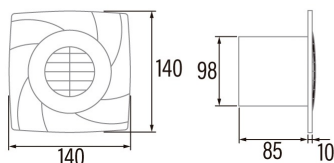

B-10 PLUS

Cod. 00981001

EAN 8422248047906

INFORMACIÓN GENERAL

EAN/UPC	8422248047906
Subfamilia	Axial

Características generales

Tipo de motor	AC/SHADED POLE
Modelo de motor	SP5812
Potencia del motor (W)	15
Tecnología de iluminación	N/A
Cantidad de luz	N/A
Tipo de filtro	N/A
Número de capas	N/A
Descripción del control	Potentiometer
Niveles de potencia	N/A
Temporizador	-
Temporizador Hygro	-
Indicador electrónico de saturación del filtro	-
Iluminación regulable	-

Instalación

Anchura (mm)	150
Altura (mm)	150
Profundidad (mm)	42
Altura mínima total (mm)	2300
Diámetro de salida (mm)	100
Presión máxima (Pa)	25
Flap anti-retorno incluido	-
Sistema de instalación fácil	No