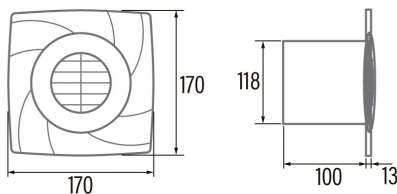

INFORMACIÓN GENERAL

EAN/UPC	8422248113472
Subfamilia	Axial

Características generales

Tipo de motor	AC/SHADED POLE
Modelo de motor	SP5820
Potencia del motor (W)	20
Tecnología de iluminación	N/A
Cantidad de luz	N/A
Tipo de filtro	N/A
Número de capas	N/A
Descripción del control	N/A
Niveles de potencia	N/A
Temporizador	-
Temporizador Hygro	-
Indicador electrónico de saturación del filtro	-
Iluminación regulable	-

Instalación

Anchura (mm)	170
Altura (mm)	170
Profundidad (mm)	100
Altura mínima total (mm)	2300
Diámetro de salida (mm)	118
Presión máxima (Pa)	48
Flap anti-retorno incluido	-
Sistema de instalación fácil	No

Conexión eléctrica

Tensión nominal (V)	220-240
Frecuencia nominal (Hz)	50/60
Potencia nominal de entrada (W)	20
Protección contra descargas eléctricas	Class II
Tipo de enchufe	No plug

Accesorios

Rejilla fija	1920200
Obturador de sobrepresión	1920300
Anillo de fijación de ventana	1920100
Solapa anti-retorno	1920600

Conexión de energía y agua

Tensión nominal (V)	220-240
Frecuencia nominal (Hz)	50/60
Potencia nominal de entrada (W)	20
Protección contra descargas eléctricas	Class II
Tipo de enchufe	No plug