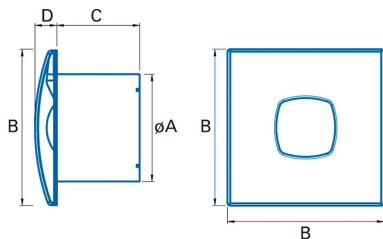

SILENTIS 10

Cod. 01070000

EAN 8422248016643

	Ø A	B	C	D
SILENTIS 10	98	140	80	22
SILENTIS 12	118	170	95	30
SILENTIS 15	148	190	112	32

INFORMACIÓN GENERAL

EAN/UPC	8422248016643
Subfamilia	Axial

Características generales

Instalación

Anchura (mm)	140
Altura (mm)	140
Profundidad (mm)	102
Altura mínima total (mm)	140
Diámetro de salida (mm)	98
Sistema de instalación fácil	No

Conexión eléctrica

Tensión nominal (V)	220-240
Frecuencia nominal (Hz)	50/60
Potencia nominal de entrada (W)	15
Protección contra descargas eléctricas	Class II
Tipo de enchufe	No plug