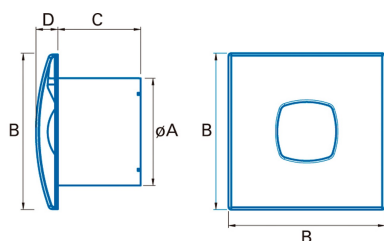

Ø A	B	C	D
SILENTIS 10	98	140	80	22
SILENTIS 12	118	170	95	30
SILENTIS 15	148	190	112	32

INFORMACIÓN GENERAL

EAN/UPC	8422248016940
Subfamilia	Axial

Características generales

Tipo de motor	AC/SHADED POLE
Modelo de motor	SP5812
Potencia del motor (W)	15
Tecnología de iluminación	LED
Cantidad de luz	1
Tipo de filtro	N/A
Número de capas	N/A
Temporizador	√
Temporizador Hygro	-
Indicador electrónico de saturación del filtro	-
Iluminación regulable	-

Instalación

Anchura (mm)	140
Altura (mm)	140
Profundidad (mm)	102
Altura mínima total (mm)	140
Diámetro de salida (mm)	98

Conexión eléctrica

Tensión nominal (V)	220-240
Frecuencia nominal (Hz)	50/60
Potencia nominal de entrada (W)	15
Protección contra descargas eléctricas	Class II
Tipo de enchufe	No plug

Accesorios

Obturador de retroceso	Backdraught shutters incorporated

Conexión de energía y agua

Tensión nominal (V)	220-240
Frecuencia nominal (Hz)	50/60
Potencia nominal de entrada (W)	15
Protección contra descargas eléctricas	Class II
Tipo de enchufe	No plug