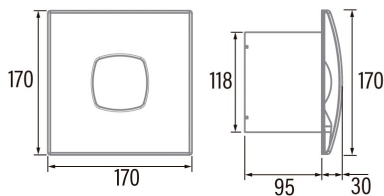

INFORMACIÓN GENERAL

EAN/UPC	8422248016995
Subfamilia	Axial

Características generales

Tipo de motor	AC/SHADED POLE
Modelo de motor	SP5820
Potencia del motor (W)	20
Tecnología de iluminación	N/A
Cantidad de luz	N/A
Tipo de filtro	N/A
Número de capas	N/A
Descripción del control	N/A
Niveles de potencia	N/A
Temporizador	-
Temporizador Hygro	-
Indicador electrónico de saturación del filtro	-
Iluminación regulable	-

Instalación

Anchura (mm)	170
Altura (mm)	170
Profundidad (mm)	95
Altura mínima total (mm)	2300
Diámetro de salida (mm)	118
Presión máxima (Pa)	48
Flap anti-retorno incluido	√
Sistema de instalación fácil	No

Conexión eléctrica

Tensión nominal (V)	220-240
Frecuencia nominal (Hz)	50/60
Potencia nominal de entrada (W)	20
Protección contra descargas eléctricas	Class II
Tipo de enchufe	No plug

Accesorios

Obturador de retroceso	1990094

Conexión de energía y agua

Tensión nominal (V)	220-240
Frecuencia nominal (Hz)	50/60
Potencia nominal de entrada (W)	20
Protección contra descargas eléctricas	Class II
Tipo de enchufe	No plug