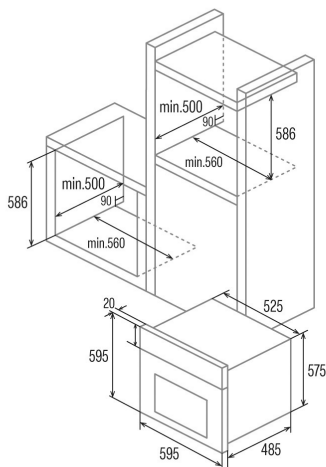

CDP 780 AS BK

Cod. 07001401

EAN 8422248059503

INFORMACIÓN GENERAL

EAN/UPC	8422248059503
Subfamilia	Multifunction

Ficha de producto

Índice de Eficiencia Energética (IEE)	117,1
Clase de eficiencia energética	A
Consumo de energía en modo convencional [kWh/ciclo]	0,89
Consumo de energía en modo impulsado por ventilador [kWh/ciclo]	0,81
Fuente de calor	Electricity
Masa del aparato [Kg]	36
Número de cavidades	1
Volumen de la cavidad (L)	50

Dimensiones

Anchura (mm)	595
Altura (mm)	595
Profundidad (mm)	480
Anchura incorporada (mm)	560
Altura incorporada (mm)	586
Profundidad incorporada (mm)	500

Controles

Tipo de control	Control táctil
Mostrar	LCD
Número de funciones	8
Funciones	Bottom_heating_with_fan;Top and bottom heating;Turbo heating;Top and bottom heating with fan;Double grill with fan;Light;Top heating;Defrosting
Temporizador	Electronic
Indicador de encendido/apagado	√
Indicador del termostato	√
Temperatura mínima [°C]	50
Temperatura máxima [°C]	250
Sonda térmica	-

Características

Limpieza	Aquasmart Manual
Esmalte	Black
Baja la parrilla	-
Vidrio interior extraíble	√
Número de bombillas	50
Potencia de la lámpara [W]	2
Número de cristales de puerta	2
Cerradura manual de la puerta	-
Cierre suave	-
Tipo de cavidad	Flat
Bastidores laterales	√
Niveles	5
Guías telescópicas	0,75
Ventilador de convección	√