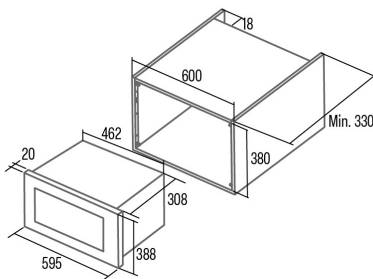

MC 20 D BK

Cod. 07510312

EAN 8422248373128

INFORMACIÓN GENERAL

EAN/UPC	8422248373128
Subfamilia	Built-in

Dimensiones

Capacidad de la cavidad [L]	20
Anchura (mm)	595
Altura (mm)	390
Profundidad (mm)	313
Anchura incorporada (mm)	565
Altura interior (mm)	365
Profundidad incorporada (mm)	550