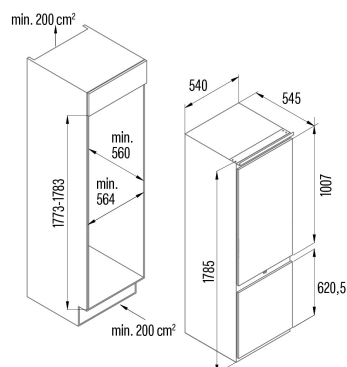

INFORMACIÓN GENERAL

EAN/UPC	8422248373746
Subfamilia	Combi

Ficha de producto según el Reglamento UE 2019/2016

Categoría	7
Clase de eficiencia energética	E
Consumo de energía [kWh/año]	223
Volumen de almacenamiento del frigorífico [l]	180
Volumen de almacenamiento del congelador [l]	68
Clasificación por estrellas	4
Frigorífico sin escarcha	√
Congelador sin escarcha	√
Seguridad de corte de potencia [h]	6
Capacidad de congelación [kg/24h]	6
Clase climática	SN/N/ST/T
Emisiones sonoras [dBA]	35
Tipo de instalación	Built-In

Equipo de refrigeración

Número de balcones de las puertas	3
Número de estantes de vidrio	4
Cajón para frutas y verduras	1
Decoración interior metálica	√

Equipo congelador

Número de cajones	3
Número de cajones cerrados	2

Iluminación

Refrigerador de luz	√
Luz del congelador	-
Luz LED	√

Conexión de energía y agua

Tensión nominal (V)	220-240
Frecuencia nominal (Hz)	50
Potencia nominal de entrada (W)	160
Longitud del cable de alimentación (m)	2
Tipo de enchufe	Type F

Control

Tipo de control	Electronic
Mostrar	LED
Sistema de refrigeración	No Frost
Regulación electrónica de la temperatura del refrigerador	√
Regulación electrónica de la temperatura del congelador	√
Super función de enfriamiento	√
Función de congelación estupenda	√
Fiesta de feriados	-
Función de invierno-verano	-

Instalación

Anchura (mm)	540
Altura (mm)	1785
Profundidad (mm)	545
Anchura incorporada (mm)	564
Profundidad incorporada (mm)	560
Puertas reversibles	√
Ruedas	-
Lado de apertura de la puerta	Right