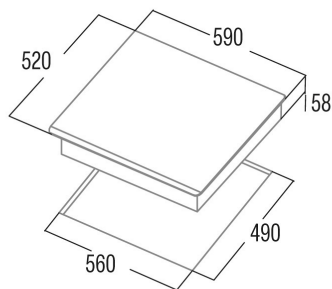

IB 6324E2 BK

Cod. 08063119

EAN 8422248355704

INFORMACIÓN GENERAL

EAN/UPC	8422248355704
Subfamilia	Induction

Ficha de producto

Número de zonas de cocción	4
Zona 1: Tecnología	Induction
Zona 1: Tipo de zona	Simple
Zona 1: Posición	Rear Right
Zona 1: Diámetro de la zona (mm)	18
Zona 1: Potencia (kW)	18
Zona 1: Refuerzo (kW)	23
Zona 1: Consumo (Wh / kg)	1718
Zona 2: Tecnología	Induction
Zona 2: Tipo de zona	Simple
Zona 2: Posición	Front Right
Zona 2: Diámetro de la zona (mm)	16
Zona 2: Potencia (kW)	12
Zona 2: Refuerzo (kW)	15
Zona 2: Consumo (Wh / kg)	1912
Zona 3: Tecnología	Induction
Zona 3: Tipo de zona	Simple
Zona 3: Posición	Rear Left
Zona 3: Diámetro de la zona (mm)	16
Zona 3: Potencia (kW)	12
Zona 3: Refuerzo (kW)	15
Zona 3: Consumo (Wh / kg)	170
Zona 4: Tecnología	Induction
Zona 4: Tipo de zona	Simple
Zona 4: Posición	Front Left
Zona 4: Diámetro de la zona (mm)	21
Zona 4: Potencia (kW)	18
Zona 4: Refuerzo (kW)	23
Zona 4: Consumo (Wh / kg)	1741

Dimensiones

Anchura (mm)	590
Altura (mm)	58
Profundidad (mm)	520
Anchura incorporada (mm)	54
Profundidad incorporada (mm)	49
Sistema de instalación fácil	No

Finalización

Material	Vidrio
Bisel	Frente
Marco	No
Soportes de cocción	N/A