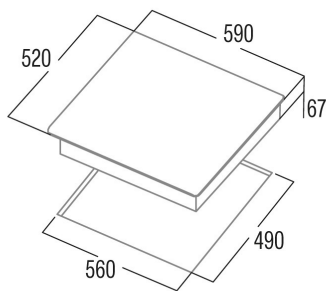

INFORMACIÓN GENERAL

EAN/UPC	8422248357357
Subfamilia	Radiant

Ficha de producto

Número de zonas de cocción	3
Zona 1: Tecnología	Radiant
Zona 1: Tipo de zona	Simple
Zona 1: Posición	Front Right
Zona 1: Diámetro de la zona (mm)	18
Zona 1: Potencia (kW)	1,8
Zona 1: Consumo (Wh / kg)	1961
Zona 2: Tecnología	Radiant
Zona 2: Tipo de zona	Simple
Zona 2: Posición	Rear Right
Zona 2: Diámetro de la zona (mm)	14
Zona 2: Potencia (kW)	1,2
Zona 2: Consumo (Wh / kg)	1969
Zona 3: Tecnología	Radiant
Zona 3: Tipo de zona	Double
Zona 3: Posición	Left
Zona 3: Diámetro de la zona (mm)	28
Zona 3: Potencia (kW)	2,4
Zona 3: Consumo (Wh / kg)	1847
Zona 3B: Diámetro de la zona (mm)	22
Zona 3B: Potencia (kW)	1,5

Dimensiones

Anchura (mm)	590
Altura (mm)	52
Profundidad (mm)	520
Anchura incorporada (mm)	560
Altura incorporada (mm)	110
Profundidad incorporada (mm)	490
Sistema de instalación fácil	Quick Fix

Finalización

Material	Vidrio
Bisel	No
Marco	No
Soportes de cocción	N/A

Control

Tipo de control	Slider Touch Control
Posición de control	Front Centre
Control independiente por zona	√
Control oculto	-
Niveles de potencia	9
Tipo de perilla	N/A
Programación del tiempo de cocción	√
Alarma de cuenta atrás	√
Gestión de la energía	-
Conectividad	No
Encendido automático	N/A

Seguridad

Bloqueo de seguridad	√
Bloqueo de niños	No
Indicador de calor residual	√
Detección automática de utensilios de cocina	-
Detección inteligente de utensilios de cocina	√
Parada automática de seguridad	√