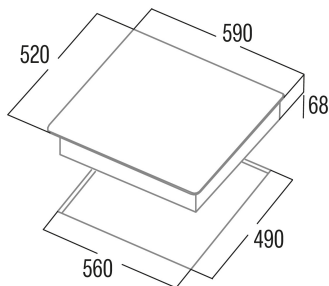

ISB 603 BK

Cod. 08073212

EAN 8422248112703

INFORMACIÓN GENERAL

EAN/UPC	8422248112703
Subfamilia	Induction

Ficha de producto

Número de zonas de cocción	3
Zona 1: Tecnología	Induction
Zona 1: Tipo de zona	Simple
Zona 1: Posición	Front Left
Zona 1: Diámetro de la zona (mm)	21
Zona 1: Potencia (kW)	2,6
Zona 2: Tecnología	Induction
Zona 2: Tipo de zona	Simple
Zona 2: Posición	Rear Left
Zona 2: Diámetro de la zona (mm)	16
Zona 2: Potencia (kW)	1,5
Zona 3: Tecnología	Induction
Zona 3: Tipo de zona	Simple
Zona 3: Posición	Front Right
Zona 3: Diámetro de la zona (mm)	28
Zona 3: Potencia (kW)	3

Finalización

Material	Vidrio
----------	--------

Control

Tipo de control	Slider Touch Control
Posición de control	Front Centre
Control independiente por zona	√
Control oculto	-
Niveles de potencia	9 + Booster
Conectividad	No