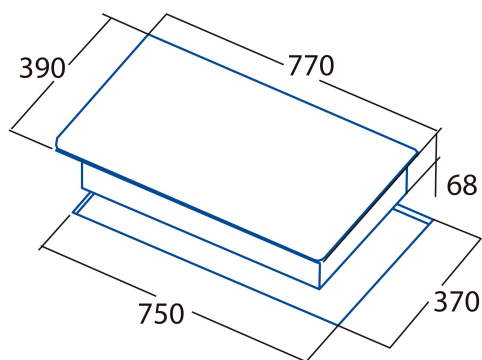

IB 753 BK

Cod. **08081202**

EAN **8422248054478**

INFORMACIÓN GENERAL

EAN/UPC	8422248054478
Subfamilia	Induction

Ficha de producto

Número de zonas de cocción	3
Zona 1: Tecnología	Induction
Zona 1: Tipo de zona	Simple
Zona 1: Posición	Front Left
Zona 1: Diámetro de la zona (mm)	22
Zona 1: Potencia (kW)	2,3
Zona 1: Refuerzo (kW)	3
Zona 1: Consumo (Wh / kg)	176,3
Zona 1B: Diámetro de la zona (mm)	N/A
Zona 1C: Diámetro de la zona (mm)	N/A
Zona 2: Tecnología	Induction
Zona 2: Tipo de zona	Simple
Zona 2: Posición	Rear Centre
Zona 2: Diámetro de la zona (mm)	18
Zona 2: Potencia (kW)	1,4
Zona 2: Consumo (Wh / kg)	184,9
Zona 2B: Diámetro de la zona (mm)	N/A
Zona 2C: Diámetro de la zona (mm)	N/A
Zona 3: Tecnología	Induction
Zona 3: Tipo de zona	Simple
Zona 3: Posición	Right
Zona 3: Diámetro de la zona (mm)	27
Zona 3: Potencia (kW)	2,3
Zona 3: Refuerzo (kW)	3
Zona 3: Consumo (Wh / kg)	187,2
Zona 3B: Diámetro de la zona (mm)	N/A
Zona 3C: Diámetro de la zona (mm)	N/A
Zona 4: Tecnología	N/A
Zona 4: Tipo de zona	N/A
Zona 4: Posición	N/A
Zona 4: Diámetro de la zona (mm)	N/A
Zona 4B: Diámetro de la zona (mm)	N/A
Zona 4C: Diámetro de la zona (mm)	N/A
Zona 5: Tecnología	N/A
Zona 5: Tipo de zona	N/A
Zona 5: Posición	N/A
Zona 5: Diámetro de la zona (mm)	N/A
Zona 5B: Diámetro de la zona (mm)	N/A
Zona 5C: Diámetro de la zona (mm)	N/A
Zona 6: Tecnología	N/A
Zona 6: Tipo de zona	N/A
Zona 6: Posición	N/A
Zona 6: Diámetro de la zona (mm)	N/A
Zona 6B: Diámetro de la zona (mm)	N/A
Zona 6C: Diámetro de la zona (mm)	N/A

Dimensiones

Anchura (mm)	770
Profundidad (mm)	390
Anchura incorporada (mm)	750
Profundidad incorporada (mm)	370
Sistema de instalación fácil	Quick Fix

Finalización

Material	Vidrio
Bisel	No
Marco	No

Soportes de cocción	N/A
---------------------	-----