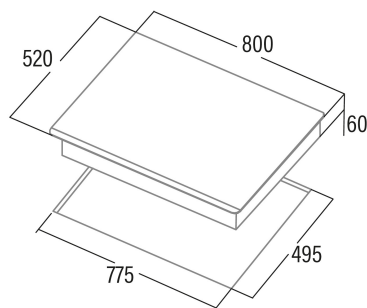

INSB 8021 BK

Cod. **08081401**

EAN **8422248109536**

INFORMACIÓN GENERAL

EAN/UPC	8422248109536
Subfamilia	Induction

Ficha de producto

Número de zonas de cocción	4
Zona 1: Tecnología	Induction
Zona 1: Tipo de zona	Rectangular Flexible
Zona 1: Posición	Front Left
Zona 1: Diámetro de la zona (mm)	21x20
Zona 1: Potencia (kW)	1,5
Zona 1: Refuerzo (kW)	2
Zona 1: Consumo (Wh / kg)	182,9
Zona 1B: Diámetro de la zona (mm)	N/A
Zona 1C: Diámetro de la zona (mm)	N/A
Zona 2: Tecnología	Induction
Zona 2: Tipo de zona	Rectangular Flexible
Zona 2: Posición	Rear Left
Zona 2: Diámetro de la zona (mm)	21x20
Zona 2: Potencia (kW)	2
Zona 2: Refuerzo (kW)	2,8
Zona 2: Consumo (Wh / kg)	182,7
Zona 2B: Diámetro de la zona (mm)	N/A
Zona 2C: Diámetro de la zona (mm)	N/A
Zona 3: Tecnología	Induction
Zona 3: Tipo de zona	Simple
Zona 3: Posición	Centre
Zona 3: Diámetro de la zona (mm)	30
Zona 3: Potencia (kW)	2,3
Zona 3: Refuerzo (kW)	3
Zona 3: Consumo (Wh / kg)	216,3
Zona 3B: Diámetro de la zona (mm)	N/A
Zona 3C: Diámetro de la zona (mm)	N/A
Zona 4: Tecnología	Induction
Zona 4: Tipo de zona	Simple
Zona 4: Posición	Front Right
Zona 4: Diámetro de la zona (mm)	18
Zona 4: Potencia (kW)	1,2
Zona 4: Refuerzo (kW)	1,5
Zona 4: Consumo (Wh / kg)	179,5
Zona 4B: Diámetro de la zona (mm)	N/A
Zona 4C: Diámetro de la zona (mm)	N/A
Zona 5: Tecnología	N/A
Zona 5: Tipo de zona	N/A
Zona 5: Posición	N/A
Zona 5: Diámetro de la zona (mm)	N/A
Zona 5B: Diámetro de la zona (mm)	N/A
Zona 5C: Diámetro de la zona (mm)	N/A
Zona 6: Tecnología	N/A
Zona 6: Tipo de zona	N/A
Zona 6: Posición	N/A
Zona 6: Diámetro de la zona (mm)	N/A
Zona 6B: Diámetro de la zona (mm)	N/A
Zona 6C: Diámetro de la zona (mm)	N/A

Dimensiones

Anchura (mm)	800
Altura (mm)	60
Profundidad (mm)	520
Anchura incorporada (mm)	745
Altura incorporada (mm)	56
Profundidad incorporada (mm)	495