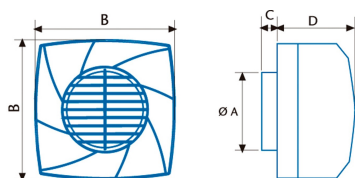

CB-250 PLUS

Cod. 00850000

EAN 8422248114417

	Ø A	B	C	D
CB-250 PLUS	96/118	208	17	122

INFORMACIÓN GENERAL

EAN/UPC	8422248114417
Subfamilia	Centrifugal

Características generales

Tipo de motor	AC/SHADED POLE
Modelo de motor	SP5820
Potencia del motor (W)	45
Tecnología de iluminación	N/A
Cantidad de luz	N/A
Tipo de filtro	N/A
Número de capas	N/A
Descripción del control	N/A
Niveles de potencia	1
Temporizador	-
Temporizador Hygro	-
Indicador electrónico de saturación del filtro	√
Iluminación regulable	-

Instalación

Anchura (mm)	208
Altura (mm)	208
Profundidad (mm)	139
Altura mínima total (mm)	208
Diámetro de salida (mm)	119
Flap anti-retorno incluido	√
Sistema de instalación fácil	Si

Conexión eléctrica