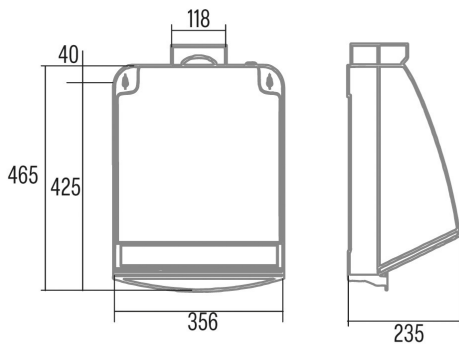

INFORMACIÓN GENERAL

EAN/UPC	8422248100823
Subfamilia	Kitchen Extractor

Ficha de producto según las directivas EU65/2014 - EN61591, EN60704-2-13, EN50564

AEC (Consumo de energía anual) (kWh/año)	66,8
Clase EEI (clase de eficiencia energética)	D
FDE (eficiencia dinámica de fluidos)	8,7
Clase FDE (Clase de eficiencia dinámica de fluidos)	E
LE (eficiencia luminosa) (lux/W)	1,5
Clase LE (clase de eficiencia luminosa)	F
GFE (Eficiencia de filtrado de grasas)	53,7
Clase GFE (clase de eficiencia de filtrado de grasas)	F
Flujo de aire en modo normal MAX (m3/h)	600
Potencia acústica en modo normal MAX (dB)	49
Po (consumo de energía en modo apagado) (W)	0
Ps (consumo de energía en modo de espera) (W)	0

Directiva de integración UE 66/2014

f (Factor Incremento en el tiempo)	1,8
IEE (Índice de Eficiencia Energética)	90,9
QBEP (eficiencia máxima del punto de flujo de aire) (m3/h)	278,9
PBEP (eficiencia máxima del punto de presión) (Pa)	102,9
WBEP (Consumo de energía eléctrica con eficiencia máxima) (W)	91,9
WL (sistema de alumbrado de potencia nominal) (W)	14
EMIDDLE (Iluminancia media en la superficie de cocción) (lux)	59

Dimensiones exteriores

Anchura (mm)	356
Profundidad (mm)	235
Altura total mínima (mm)	465
Diamètre de sortie (mm)	118

Características

Cantidad del motor	1
Presión máxima (Pa)	190
Flujo de aire de salida libre (m3/h)	600
Tecnología de filtro	Malla
Refuerzo	-
Temporizador	-
Indicador de saturación del filtro	-
Indicador de cambio de filtro de carbón	-
Función de atenuación	-
Control remoto	-

Iluminación

Tecnología del rayo	Energy Saving

Instalación

Distancia mínima a una placa eléctrica (mm)	65
Distancia mínima a una placa de gas (mm)	650
Opción de recirculación	-
Filtro de carbón	-
Back Draught Shutter	-
Escudo interior	-

Conexión eléctrica

Tensión nominal (V)	230
Frecuencia nominal (Hz)	50
Potencia nominal de entrada (W)	105