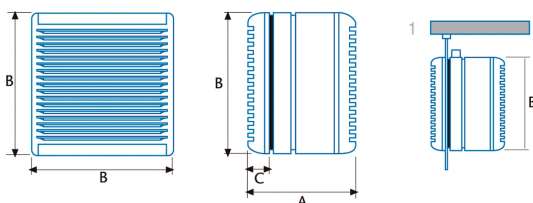

A	B	C
B-23/RA	190	340	40
B-30/RA	230	420	40