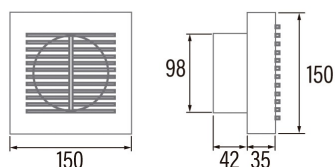

B-10 TIMER

Cod. 00911000

EAN 8422248110105

INFORMACIÓN GENERAL

EAN/UPC	8422248110105
Subfamilia	Axial

Características generales

Tipo de motor	AC/SHADED POLE
Modelo de motor	SP5812
Potencia del motor (W)	15
Tecnología de iluminación	N/A
Cantidad de luz	N/A
Tipo de filtro	N/A
Número de capas	N/A
Descripción del control	Potentiometer
Niveles de potencia	N/A
Temporizador	-
Temporizador Hygro	-
Indicador electrónico de saturación del filtro	-
Iluminación regulable	-

Instalación

Anchura (mm)	150
Altura (mm)	150
Profundidad (mm)	42
Altura mínima total (mm)	2300
Diámetro de salida (mm)	98
Presión máxima (Pa)	25
Flap anti-retorno incluido	-
Sistema de instalación fácil	No