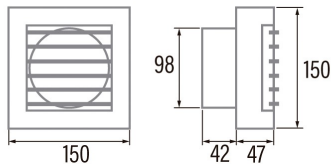

B-10 MATIC

Cod. 00915000

EAN 8422248110204

INFORMACIÓN GENERAL

EAN/UPC	8422248110204
Subfamilia	Axial

Características generales

Tipo de motor	AC/SHADED POLE
Modelo de motor	SP5820
Potencia del motor (W)	15
Tecnología de iluminación	N/A
Cantidad de luz	N/A
Tipo de filtro	N/A
Número de capas	N/A
Descripción del control	N/A
Niveles de potencia	N/A
Temporizador	-
Temporizador Hygro	-
Indicador electrónico de saturación del filtro	-
Iluminación regulable	-

Instalación

Anchura (mm)	150
Altura (mm)	150
Profundidad (mm)	42
Altura mínima total (mm)	2300
Diámetro de salida (mm)	98
Presión máxima (Pa)	25
Flap anti-retorno incluido	-
Sistema de instalación fácil	No