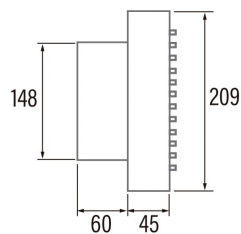

B-15

Cod. 00930000

EAN 8422248110907

INFORMACIÓN GENERAL

EAN/UPC	8422248110907
Subfamilia	Axial

Características generales

Tipo de motor	AC/SHADED POLE
Modelo de motor	SP5830
Potencia del motor (W)	28
Tecnología de iluminación	N/A
Cantidad de luz	N/A
Tipo de filtro	N/A
Número de capas	N/A
Descripción del control	N/A
Niveles de potencia	N/A
Temporizador	-
Temporizador Hygro	-
Indicador electrónico de saturación del filtro	-
Iluminación regulable	-

Instalación

Anchura (mm)	209
Altura (mm)	209
Profundidad (mm)	60
Altura mínima total (mm)	2300
Diámetro de salida (mm)	148
Presión máxima (Pa)	63
Flap anti-retorno incluido	√
Sistema de instalación fácil	No