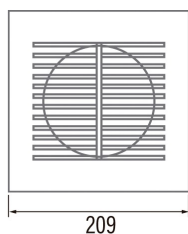

B-15

Cod. 00930000

EAN 8422248110907

INFORMACIÓN GENERAL

EAN/UPC	8422248110907
Subfamilia	Axial

Características generales

Tipo de motor	AC/SHADED POLE
Modelo de motor	SP5830
Potencia del motor (W)	28
Tecnología de iluminación	N/A
Cantidad de luz	N/A
Tipo de filtro	N/A
Número de capas	N/A
Descripción del control	N/A
Niveles de potencia	N/A
Temporizador	-
Temporizador Hygro	-
Indicador electrónico de saturación del filtro	-
Iluminación regulable	-

Instalación

Anchura (mm)	209
Altura (mm)	209
Profundidad (mm)	60
Altura mínima total (mm)	2300
Diámetro de salida (mm)	148
Presión máxima (Pa)	63
Flap anti-retorno incluido	√
Sistema de instalación fácil	No