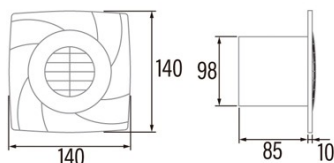

INFORMACIÓN GENERAL

EAN/UPC	8422248049566
Subfamilia	Axial

Características generales

Tipo de motor	AC/SHADED POLE
Modelo de motor	SP5812
Potencia del motor (W)	15
Tecnología de iluminación	N/A
Cantidad de luz	N/A
Tipo de filtro	N/A
Número de capas	N/A
Descripción del control	Potentiometer
Niveles de potencia	N/A
Temporizador	√
Temporizador Hygro	-
Indicador electrónico de saturación del filtro	-
Iluminación regulable	-

Instalación

Anchura (mm)	140
Altura (mm)	140
Profundidad (mm)	88
Altura mínima total (mm)	2300
Diámetro de salida (mm)	98
Presión máxima (Pa)	25
Flap anti-retorno incluido	-
Sistema de instalación fácil	No

Conexión eléctrica

Tensión nominal (V)	220-240
Frecuencia nominal (Hz)	50/60
Potencia nominal de entrada (W)	15
Protección contra descargas eléctricas	Class II
Tipo de enchufe	No plug

Accesorios

Rejilla fija	1910200
Obturador de sobrepresión	1910300

Conexión de energía y agua

Tensión nominal (V)	220-240
Frecuencia nominal (Hz)	50/60
Potencia nominal de entrada (W)	15
Protección contra descargas eléctricas	Class II
Tipo de enchufe	No plug