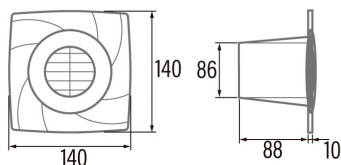

INFORMACIÓN GENERAL

EAN/UPC	8422248113168
Subfamilia	Axial

Características generales

Tipo de motor	AC/SHADED POLE
Modelo de motor	SP5812
Potencia del motor (W)	15
Tecnología de iluminación	N/A
Cantidad de luz	N/A
Tipo de filtro	N/A
Número de capas	N/A
Descripción del control	N/A
Niveles de potencia	N/A
Temporizador	-
Temporizador Hygro	-
Indicador electrónico de saturación del filtro	-
Iluminación regulable	-

Instalación

Anchura (mm)	140
Altura (mm)	140
Profundidad (mm)	88
Altura mínima total (mm)	2300
Diámetro de salida (mm)	86
Presión máxima (Pa)	20
Flap anti-retorno incluido	-
Sistema de instalación fácil	No

Conexión eléctrica

Tensión nominal (V)	220-240
Frecuencia nominal (Hz)	50/60
Potencia nominal de entrada (W)	15
Protección contra descargas eléctricas	Class II
Tipo de enchufe	No plug

Accesorios

Rejilla fija	1910200

Conexión de energía y agua

Tensión nominal (V)	220-240
Frecuencia nominal (Hz)	50/60
Potencia nominal de entrada (W)	15
Protección contra descargas eléctricas	Class II
Tipo de enchufe	No plug