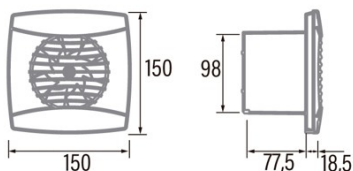

UC-10 Timer SILVER

Cod. 01201000

EAN 8422248082587

INFORMACIÓN GENERAL

EAN/UPC	8422248082587
Subfamilia	Helicocentrífuga

Características generales

Tipo de motor	AC/SHADED POLE
Modelo de motor	SP5812
Potencia del motor (W)	8
Tecnología de iluminación	N/A
Cantidad de luz	N/A
Tipo de filtro	N/A
Número de capas	N/A
Descripción del control	Potentiometer
Niveles de potencia	N/A
Temporizador	√
Temporizador Hygro	-
Indicador electrónico de saturación del filtro	-
Iluminación regulable	-

Instalación

Anchura (mm)	150
Altura (mm)	150
Profundidad (mm)	77,5
Altura mínima total (mm)	2300
Diámetro de salida (mm)	98
Presión máxima (Pa)	35
Flap anti-retorno incluido	√
Sistema de instalación fácil	No