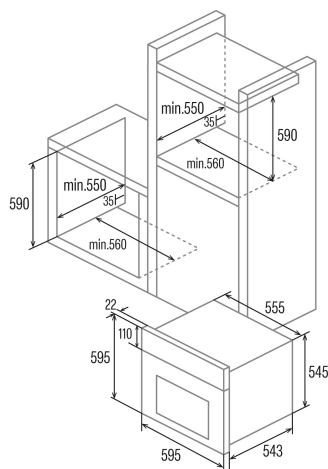

MDS 8007 X

Cod. 07034605

EAN 8422248347686

INFORMACIÓN GENERAL

| | |
|------------|---------------|
| EAN/UPC | 8422248347686 |
| Subfamilia | Multifunction |

Ficha de producto

| | |
|---|-------------|
| Índice de Eficiencia Energética (IEE) | 86,6 |
| Clase de eficiencia energética | A |
| Consumo de energía en modo convencional [kWh/ciclo] | 0,85 |
| Consumo de energía en modo impulsado por ventilador [kWh/ciclo] | 0,84 |
| Fuente de calor | Electricity |
| Masa del aparato [Kg] | 30,6 |
| Número de cavidades | 1 |
| Volumen de la cavidad (L) | 80 |

Dimensiones

| | |
|------------------|-----|
| Anchura (mm) | 556 |
| Altura (mm) | 545 |
| Profundidad (mm) | 550 |

Controles

| | |
|--------------------------------|--|
| Tipo de control | Mechanical |
| Mostrar | WHITE |
| Número de funciones | 7 |
| Funciones | Top_and_bottom_heating;Top and bottom heating with fan;Defrosting;Bottom heating with fan;Grill and fan;Grill;Top heating with fan |
| Temporizador | Electronic |
| Indicador de encendido/apagado | √ |
| Indicador del termostato | √ |
| Temperatura mínima [°C] | 40 |
| Temperatura máxima [°C] | 240 |