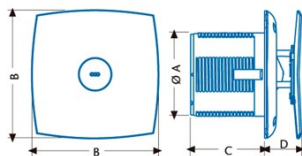

Ø A	B	C	D
X-MART 10 MATIC	98	150	87	38 máx
X-MART 12 MATIC	118	170	101	38 máx
X-MART 15 MATIC	148	194	120	38 máx

INFORMACIÓN GENERAL

EAN/UPC	8422248003582
Subfamilia	Axial

Características generales

Tipo de motor	AC/SHADED POLE
Modelo de motor	SP5820
Potencia del motor (W)	20
Tecnología de iluminación	N/A
Cantidad de luz	N/A
Tipo de filtro	N/A
Número de capas	N/A
Descripción del control	N/A
Niveles de potencia	1
Temporizador	√
Temporizador Hygro	-
Indicador electrónico de saturación del filtro	-
Iluminación regulable	-

Instalación

Anchura (mm)	170
Altura (mm)	170
Profundidad (mm)	139
Altura mínima total (mm)	170
Diámetro de salida (mm)	118
Flap anti-retorno incluido	√
Sistema de instalación fácil	Quick-Fix

Conexión eléctrica

Tensión nominal (V)	230
Potencia nominal de entrada (W)	20
Protección contra descargas eléctricas	Class II

Accesorios

Rejilla fija	QUICK FIX GRIP
Obturador de retroceso	AUTOMATIC SHUTTER SYSTEM

Conexión de energía y agua

Tensión nominal (V)	230
Potencia nominal de entrada (W)	20
Protección contra descargas eléctricas	Class II