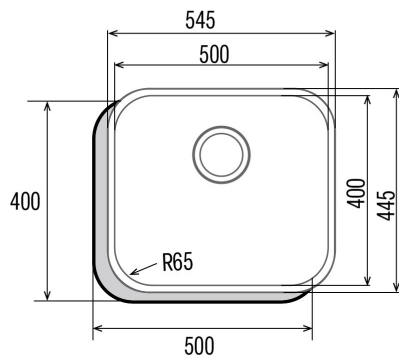

INFORMACIÓN GENERAL

EAN/UPC	8422248373043
Subfamilia	Undermount

Características

Material	Stainless Steel 304
Espesor del acero	0,8
Color	Stainless Steel 304
Cantidad de cuenco	1
Forma del tazón	Square
Profundidad del recipiente (mm)	180
Estante de drenaje	No
Posición de la rejilla de drenaje	N/A

Instalación

Tubo de desbordamiento	√
Anchura (mm)	545
Altura (mm)	180
Profundidad (mm)	445