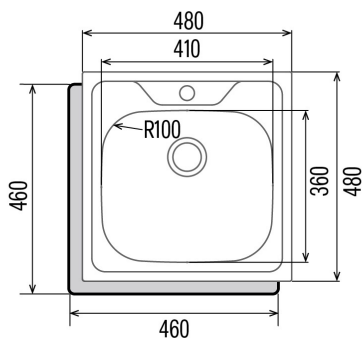

CS-1

Cod. **02625038**

EAN **8422248371131**

INFORMACIÓN GENERAL

EAN/UPC	8422248371131
Subfamilia	Top Mount

Características

Material	Stainless Steel 304
Espesor del acero	0,8
Color	Stainless Steel 304
Cantidad de cuenco	1
Forma del tazón	Square
Profundidad del recipiente (mm)	165
Estante de drenaje	No

Instalación

Tubo de desbordamiento	√
Anchura (mm)	480
Altura (mm)	165
Profundidad (mm)	480