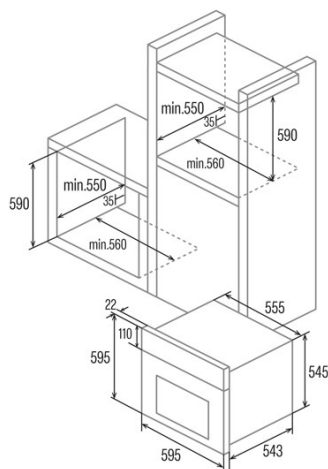

SES 6004 WH

Cod. 07044613

EAN 8422248347754

INFORMACIÓN GENERAL

| | |
|------------|---------------|
| EAN/UPC | 8422248347754 |
| Subfamilia | Static |

Ficha de producto

| | |
|---|-------------|
| Índice de Eficiencia Energética (IEE) | 95,2 |
| Clase de eficiencia energética | A |
| Consumo de energía en modo convencional [kWh/ciclo] | 0,77 |
| Fuente de calor | Electricity |
| Masa del aparato [Kg] | 24,1 |
| Número de cavidades | 1 |
| Volumen de la cavidad (L) | 62 |

Dimensiones

| | |
|------------------|-----|
| Anchura (mm) | 556 |
| Altura (mm) | 545 |
| Profundidad (mm) | 548 |

Controles

| | |
|--------------------------------|--|
| Tipo de control | Mechanical |
| Mostrar | WHITE |
| Número de funciones | 4 |
| Funciones | Double_Grill;Grill;Top and bottom heating;Bottom heating |
| Temporizador | No |
| Indicador de encendido/apagado | √ |
| Indicador del termostato | - |
| Temperatura mínima [°C] | 40 |
| Temperatura máxima [°C] | 240 |