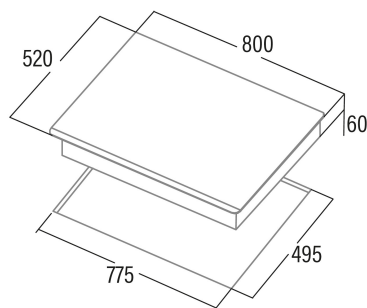

INSB 8021 BK

Cod. 08081401

EAN 8422248109536

INFORMACIÓN GENERAL

EAN/UPC	8422248109536
Subfamilia	Induction

Ficha de producto

Número de zonas de cocción	4
Zona 1: Tecnología	Induction
Zona 1: Tipo de zona	Rectangular Flexible
Zona 1: Posición	Front Left
Zona 1: Diámetro de la zona (mm)	21x20
Zona 1: Potencia (kW)	1,5
Zona 1: Refuerzo (kW)	2
Zona 1: Consumo (Wh / kg)	182,9
Zona 1B: Diámetro de la zona (mm)	N/A
Zona 1C: Diámetro de la zona (mm)	N/A
Zona 2: Tecnología	Induction
Zona 2: Tipo de zona	Rectangular Flexible
Zona 2: Posición	Rear Left
Zona 2: Diámetro de la zona (mm)	21x20
Zona 2: Potencia (kW)	2
Zona 2: Refuerzo (kW)	2,8
Zona 2: Consumo (Wh / kg)	182,7
Zona 2B: Diámetro de la zona (mm)	N/A
Zona 2C: Diámetro de la zona (mm)	N/A
Zona 3: Tecnología	Induction
Zona 3: Tipo de zona	Simple
Zona 3: Posición	Centre
Zona 3: Diámetro de la zona (mm)	30
Zona 3: Potencia (kW)	2,3
Zona 3: Refuerzo (kW)	3
Zona 3: Consumo (Wh / kg)	216,3
Zona 3B: Diámetro de la zona (mm)	N/A
Zona 3C: Diámetro de la zona (mm)	N/A
Zona 4: Tecnología	Induction
Zona 4: Tipo de zona	Simple
Zona 4: Posición	Front Right
Zona 4: Diámetro de la zona (mm)	18
Zona 4: Potencia (kW)	1,2
Zona 4: Refuerzo (kW)	1,5
Zona 4: Consumo (Wh / kg)	179,5
Zona 4B: Diámetro de la zona (mm)	N/A
Zona 4C: Diámetro de la zona (mm)	N/A
Zona 5: Tecnología	N/A
Zona 5: Tipo de zona	N/A
Zona 5: Posición	N/A
Zona 5: Diámetro de la zona (mm)	N/A
Zona 5B: Diámetro de la zona (mm)	N/A
Zona 5C: Diámetro de la zona (mm)	N/A
Zona 6: Tecnología	N/A
Zona 6: Tipo de zona	N/A
Zona 6: Posición	N/A
Zona 6: Diámetro de la zona (mm)	N/A
Zona 6B: Diámetro de la zona (mm)	N/A
Zona 6C: Diámetro de la zona (mm)	N/A

Dimensiones

Anchura (mm)	800
Altura (mm)	60
Profundidad (mm)	520
Anchura incorporada (mm)	775
Altura incorporada (mm)	56
Profundidad incorporada (mm)	495

Finalización

Material	Vidrio
Bisel	Frente
Marco	No
Soportes de cocción	N/A