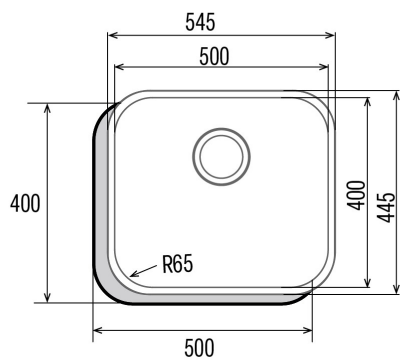

CBP 50-40

Cod. **02625009**

EAN **8422248369589**

INFORMATIONS GÉNÉRALES

EAN/UPC	8422248369589
Sous-famille	Undermount

Caractéristiques

Matériau	Stainless Steel 304
Épaisseur de l'acier	0,8
Couleur	Stainless Steel 304
Quantité bol	1
Forme bol	Square
Profondeur du récipient (mm)	200
Égouttoir	Non
Position de l'égouttoir	N/A

Installation

Tuyau de débordement	√
Largeur (mm)	545
Hauteur (mm)	200
Profondeur (mm)	445