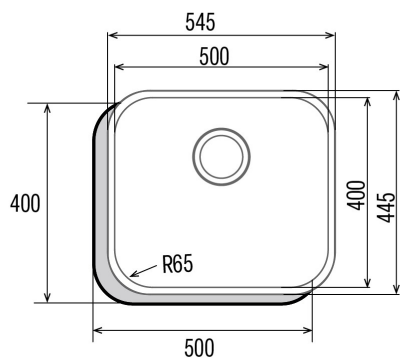

CB 50-40

Cod. 02625014

EAN 8422248373043

INFORMATIONS GÉNÉRALES

EAN/UPC	8422248373043
Sous-famille	Undermount

Caractéristiques

Matériau	Stainless Steel 304
Épaisseur de l'acier	0,8
Couleur	Stainless Steel 304
Quantité bol	1
Forme bol	Square
Profondeur du récipient (mm)	180
Égouttoir	Non
Position de l'égouttoir	N/A

Installation

Tuyau de débordement	√
Largeur (mm)	545
Hauteur (mm)	180
Profondeur (mm)	445