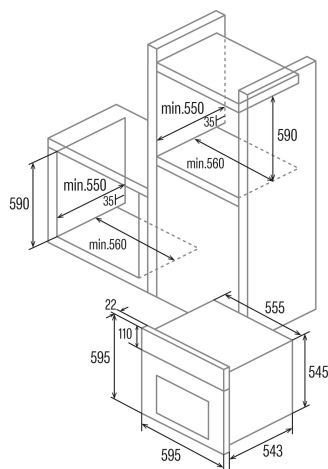

MDS 8008 WH

Cod. 07001010

EAN 8422248347679

INFORMATIONS GÉNÉRALES

| | |
|--------------|---------------|
| EAN/UPC | 8422248347679 |
| Sous-famille | Multifunction |

Fiche produit

| | |
|--|-------------|
| Indice d'efficacité énergétique (IEE) | 117 |
| Classe d'efficacité énergétique | A |
| Consommation d'énergie en mode conventionnel [kWh/cycle] | 0,85 |
| Consommation d'énergie en mode ventilateur [kWh/cycle] | 0,84 |
| Source de chaleur | Electricity |
| Masse de l'appareil [kg] | 30,8 |
| Nombre de cavités | 1 |
| Volume de la cavité (L) | 80 |

Dimensions

| | |
|-----------------|-----|
| Largeur (mm) | 556 |
| Hauteur (mm) | 545 |
| Profondeur (mm) | 550 |

contrôles

| | |
|---------------------------|---|
| Type de contrôle | Mechanical |
| Afficher | WHITE |
| Nombre de fonctions | 8 |
| Fonctions | 3D_cooking;Grill and fan;Top and bottom heating;Defrosting;Grill;Turbo heating;Bottom heating;Top and bottom heating with fan |
| Minuterie | Electronic |
| Indicateur marche/arrêt | √ |
| Température minimale [°C] | 40 |
| Température maximale [°C] | 240 |