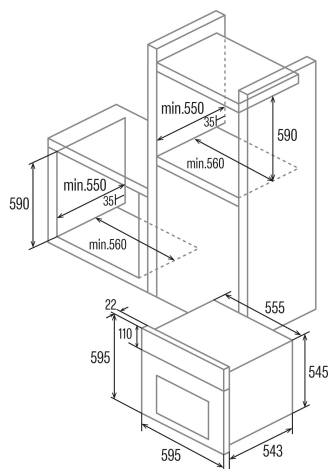

INFORMATIONS GÉNÉRALES

EAN/UPC	8422248347662
Sous-famille	Multifunction

Fiche produit

Indice d'efficacité énergétique (IEE)	117
Classe d'efficacité énergétique	A
Consommation d'énergie en mode conventionnel [kWh/cycle]	0,85
Consommation d'énergie en mode ventilateur [kWh/cycle]	0,84
Source de chaleur	Electricity
Masse de l'appareil [kg]	30,9
Nombre de cavités	1
Volume de la cavité (L)	80

Dimensions

Largeur (mm)	556
Hauteur (mm)	545
Profondeur (mm)	550

contrôles

Type de contrôle	Mechanical
Afficher	WHITE
Nombre de fonctions	8
Fonctions	Grill;3D cooking;Top and bottom heating with fan;Defrosting;Top and bottom heating;Turbo heating;Grill and fan;Bottom heating
Minuterie	Electronic
Indicateur marche/arrêt	√
Température minimale [°C]	40
Température maximale [°C]	240

Caractéristiques

Nettoyage	Aquasmart
Verre intérieur amovible	√
Type de lumière	LED
Nombre d'ampoules	15
Puissance de la lampe [W]	1
Nombre de vitres de la porte	2
Fermeture manuelle de la porte	√
Fermeture douce	-
Type de cavité	Flat
Châssis latéraux	√
Niveaux	6
Rails télescopiques	1
Ventilateur à convection	√

Sécurité

Ventilateur de refroidissement	√

Raccordement électrique

Puissance de l'élément chauffant supérieur [W]	900
Tension nominale (V)	220-240
Fréquence nominale (HZ)	50/60
Puissance nominale d'entrée (W)	2300
Longueur du cordon d'alimentation (m)	1,5

Accessoires

Plateau plat	√
Plateau profond	√
Gril	√