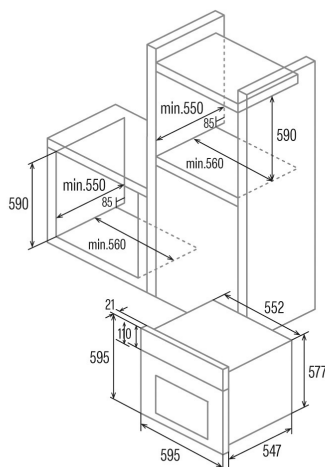

INFORMATIONS GÉNÉRALES

EAN/UPC	8422248094016
Sous-famille	Multifunction

Fiche produit

Indice d'efficacité énergétique (IEE)	86,6
Classe d'efficacité énergétique	A
Consommation d'énergie en mode conventionnel [kWh/cycle]	0,71
Consommation d'énergie en mode ventilateur [kWh/cycle]	0,81
Source de chaleur	Electricity
Masse de l'appareil [kg]	39,5
Nombre de cavités	1
Volume de la cavité (L)	72

Dimensions

Largeur (mm)	595
Hauteur (mm)	595
Profondeur (mm)	568
Largeur incorporée (mm)	560
Hauteur intégrée (mm)	590
Profondeur incorporée (mm)	550

contrôles

Type de contrôle	Contrôle tactile
Afficher	LCD
Nombre de fonctions	12
Fonctions	Turbo_heating;Grill;Double Grill;Bottom heating;Top and bottom heating with fan;Bottom heating with fan;Fast preheat;Double grill with fan;Defrosting;Light;Top and bottom heating
Minuterie	Electronic
Indicateur marche/arrêt	✓
Indicateur du thermostat	✓
Température minimale [°C]	50
Température maximale [°C]	250
Sonde thermique	-

Caractéristiques

Nettoyage	Aquasmart Automatic
Émail	Black
Baisser le grill	-
Verre intérieur amovible	✓
Nombre d'ampoules	25
Puissance de la lampe [W]	1
Nombre de vitres de la porte	3
Fermeture manuelle de la porte	-
Fermeture douce	✓
Type de cavité	Flat
Châssis latéraux	✓
Niveaux	5
Rails télescopiques	1
Ventilateur à convection	✓

Sécurité

Ventilateur de refroidissement	✓
Protection contre la surchauffe	✓
Arrêt automatique de sécurité	✓
Fermeture de porte pour pyrolyse	-
Indicateur de verrouillage de pyrolyse	-