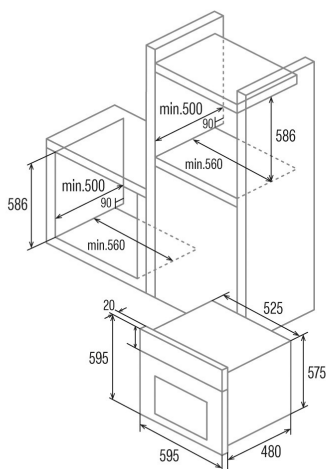

INFORMATIONS GÉNÉRALES

EAN/UPC	8422248058568
Sous-famille	Multifunction

Fiche produit

Indice d'efficacité énergétique (IEE)	117,1
Classe d'efficacité énergétique	A
Consommation d'énergie en mode conventionnel [kWh/cycle]	0,89
Consommation d'énergie en mode ventilateur [kWh/cycle]	0,81
Source de chaleur	Electricity
Masse de l'appareil [kg]	35
Nombre de cavités	1
Volume de la cavité (L)	50

Dimensions

Largeur (mm)	595
Hauteur (mm)	595
Profondeur (mm)	480
Largeur incorporée (mm)	560
Hauteur intégrée (mm)	586
Profondeur incorporée (mm)	500

contrôles

Type de contrôle	Mechanical
Afficher	Non
Nombre de fonctions	6
Fonctions	Double_grill_with_fan;Top and bottom heating;Light;Defrosting;Bottom heating with fan;Top and bottom heating with fan
Minuterie	Mechanical
Indicateur marche/arrêt	√
Indicateur du thermostat	√
Température minimale [°C]	50
Température maximale [°C]	250
Sonde thermique	-

Caractéristiques

Nettoyage	Non
Émail	Black
Baisser le grill	-
Verre intérieur amovible	√
Nombre d'ampoules	25
Puissance de la lampe [W]	1
Nombre de vitres de la porte	2
Fermeture manuelle de la porte	-
Fermeture douce	-
Type de cavité	Embossed
Châssis latéraux	-
Niveaux	5
Rails télescopiques	Non
Ventilateur à convection	√

Sécurité

Ventilateur de refroidissement	√
Protection contre la surchauffe	√
Arrêt automatique de sécurité	√
Fermeture de porte pour pyrolyse	-
Indicateur de verrouillage de pyrolyse	-

Raccordement électrique