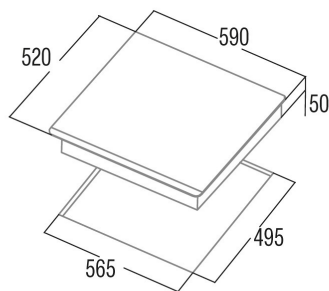

GIGA 600 BK

Cod. **08026002**

EAN **8422248059190**

INFORMATIONS GÉNÉRALES

EAN/UPC	8422248059190
Sous-famille	Induction

Fiche produit

Nombre de zones de cuisson	4
Zone 1 : Technologie	Induction
Zone 1 : Type de zone	Rectangular Flexible
Zone 1 : Position	Front Left
Zone 1 : Diamètre de la zone (mm)	23,5x19
Zone 1 : Puissance (kW)	2,1
Zone 1 : Booster (kW)	3,7
Zone 1 : Consommation (Wh/kg)	182,7
Zone 1B : Diamètre de la zone (mm)	N/A
Zone 1C : Diamètre de la zone (mm)	N/A
Zone 2 : Technologie	Induction
Zone 2 : Type de zone	Rectangular Flexible
Zone 2 : Position	Rear Left
Zone 2 : Diamètre de la zone (mm)	23,5x19
Zone 2 : Puissance (kW)	2,1
Zone 2 : Booster (kW)	3,7
Zone 2 : Consommation (Wh/kg)	182,7
Zone 2B : Diamètre de la zone (mm)	N/A
Zone 2C : Diamètre de la zone (mm)	N/A
Zone 3 : Technologie	Induction
Zone 3 : Type de zone	Rectangular Flexible
Zone 3 : Position	Rear Right
Zone 3 : Diamètre de la zone (mm)	23,5x19
Zone 3 : Puissance (kW)	2,1
Zone 3 : Booster (kW)	3,7
Zone 3 : Consommation (Wh/kg)	182,7
Zone 3B : Diamètre de la zone (mm)	N/A
Zone 3C : Diamètre de la zone (mm)	N/A
Zone 4 : Technologie	Induction
Zone 4 : Type de zone	Rectangular Flexible
Zone 4 : Position	Front Right
Zone 4 : Diamètre de la zone (mm)	23,5x19
Zone 4 : Puissance (kW)	2,1
Zone 4 : Booster (kW)	3,7
Zone 4 : Consommation (Wh/kg)	182,7
Zone 4B : Diamètre de la zone (mm)	N/A
Zone 4C : Diamètre de la zone (mm)	N/A
Zone 5 : Technologie	N/A
Zone 5 : Type de zone	N/A
Zone 5 : Position	N/A
Zone 5 : Diamètre de la zone (mm)	N/A
Zone 5B : Diamètre de la zone (mm)	N/A
Zone 5C : Diamètre de la zone (mm)	N/A
Zone 6 : Technologie	N/A
Zone 6 : Type de zone	N/A
Zone 6 : Position	N/A
Zone 6 : Diamètre de la zone (mm)	N/A
Zone 6B : Diamètre de la zone (mm)	N/A
Zone 6C : Diamètre de la zone (mm)	N/A