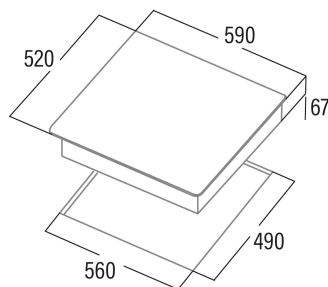

TN 604 B

Cod. 08040011

EAN 8422248109321

INFORMATIONS GÉNÉRALES

EAN/UPC	8422248109321
Sous-famille	Radiant

Fiche produit

Nombre de zones de cuisson	4
Zone 1 : Technologie	Radiant
Zone 1 : Type de zone	Simple
Zone 1 : Position	Front Left
Zone 1 : Diamètre de la zone (mm)	14
Zone 1 : Puissance (kW)	1,2
Zone 1 : Consommation (Wh/kg)	187,7
Zone 1B : Diamètre de la zone (mm)	N/A
Zone 1C : Diamètre de la zone (mm)	N/A
Zone 2 : Technologie	Radiant
Zone 2 : Type de zone	Simple
Zone 2 : Position	Rear Left
Zone 2 : Diamètre de la zone (mm)	18
Zone 2 : Puissance (kW)	1,8
Zone 2 : Consommation (Wh/kg)	183,4
Zone 2B : Diamètre de la zone (mm)	N/A
Zone 2C : Diamètre de la zone (mm)	N/A
Zone 3 : Technologie	Radiant
Zone 3 : Type de zone	Simple
Zone 3 : Position	Rear Right
Zone 3 : Diamètre de la zone (mm)	14
Zone 3 : Puissance (kW)	1,2
Zone 3 : Consommation (Wh/kg)	194,1
Zone 3B : Diamètre de la zone (mm)	N/A
Zone 3C : Diamètre de la zone (mm)	N/A
Zone 4 : Technologie	Radiant
Zone 4 : Type de zone	Simple
Zone 4 : Position	Front Right
Zone 4 : Diamètre de la zone (mm)	18
Zone 4 : Puissance (kW)	1,8
Zone 4 : Consommation (Wh/kg)	191,3
Zone 4B : Diamètre de la zone (mm)	N/A
Zone 4C : Diamètre de la zone (mm)	N/A
Zone 5 : Technologie	N/A
Zone 5 : Type de zone	N/A
Zone 5 : Position	N/A
Zone 5 : Diamètre de la zone (mm)	N/A
Zone 5B : Diamètre de la zone (mm)	N/A
Zone 5C : Diamètre de la zone (mm)	N/A
Zone 6 : Technologie	N/A
Zone 6 : Type de zone	N/A
Zone 6 : Position	N/A
Zone 6 : Diamètre de la zone (mm)	N/A
Zone 6B : Diamètre de la zone (mm)	N/A
Zone 6C : Diamètre de la zone (mm)	N/A

Dimensions

Largeur (mm)	590
Profondeur (mm)	520
Largeur incorporée (mm)	560
Profondeur incorporée (mm)	490
Système d'installation facile	Quick Fix

Finition

Matériau	Verre
Biseau	Non
Cadre	Non

Supports de cuisson	N/A
---------------------	-----