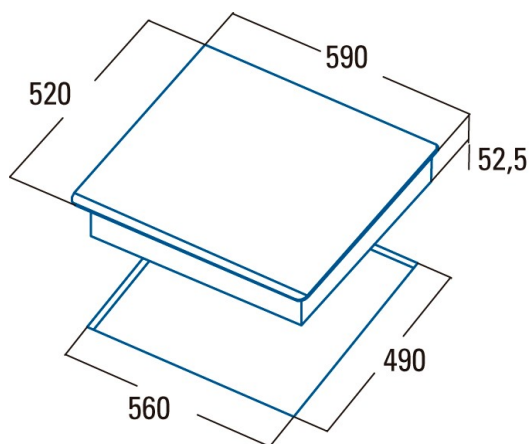

INSB 6004 BK

Cod. **08040406**

EAN **8422248079594**

INFORMATIONS GÉNÉRALES

EAN/UPC	8422248079594
Sous-famille	Induction

Fiche produit

Nombre de zones de cuisson	4
Zone 1 : Technologie	Induction
Zone 1 : Type de zone	Simple
Zone 1 : Position	Front Left
Zone 1 : Diamètre de la zone (mm)	21
Zone 1 : Puissance (kW)	2,3
Zone 1 : Booster (kW)	2,6
Zone 1 : Consommation (Wh/kg)	182,9
Zone 1B : Diamètre de la zone (mm)	N/A
Zone 1C : Diamètre de la zone (mm)	N/A
Zone 2 : Technologie	Induction
Zone 2 : Type de zone	Simple
Zone 2 : Position	Rear Left
Zone 2 : Diamètre de la zone (mm)	16
Zone 2 : Puissance (kW)	1,2
Zone 2 : Booster (kW)	1,5
Zone 2 : Consommation (Wh/kg)	182,8
Zone 2B : Diamètre de la zone (mm)	N/A
Zone 2C : Diamètre de la zone (mm)	N/A
Zone 3 : Technologie	Induction
Zone 3 : Type de zone	Simple
Zone 3 : Position	Rear Right
Zone 3 : Diamètre de la zone (mm)	18
Zone 3 : Puissance (kW)	1,8
Zone 3 : Booster (kW)	2,3
Zone 3 : Consommation (Wh/kg)	179,2
Zone 3B : Diamètre de la zone (mm)	N/A
Zone 3C : Diamètre de la zone (mm)	N/A
Zone 4 : Technologie	Induction
Zone 4 : Type de zone	Simple
Zone 4 : Position	Front Right
Zone 4 : Diamètre de la zone (mm)	16
Zone 4 : Puissance (kW)	1,2
Zone 4 : Booster (kW)	1,5
Zone 4 : Consommation (Wh/kg)	179,5
Zone 4B : Diamètre de la zone (mm)	N/A
Zone 4C : Diamètre de la zone (mm)	N/A
Zone 5 : Technologie	N/A
Zone 5 : Type de zone	N/A
Zone 5 : Position	N/A
Zone 5 : Diamètre de la zone (mm)	N/A
Zone 5B : Diamètre de la zone (mm)	N/A
Zone 5C : Diamètre de la zone (mm)	N/A
Zone 6 : Technologie	N/A
Zone 6 : Type de zone	N/A
Zone 6 : Position	N/A
Zone 6 : Diamètre de la zone (mm)	N/A
Zone 6B : Diamètre de la zone (mm)	N/A
Zone 6C : Diamètre de la zone (mm)	N/A

Dimensions

Largeur (mm)	590
Hauteur (mm)	58
Profondeur (mm)	520
Largeur incorporée (mm)	565
Hauteur intégrée (mm)	54
Profondeur incorporée (mm)	495

Finition

Matériau	Verre
Biseau	Avant
Cadre	Non
Supports de cuisson	N/A