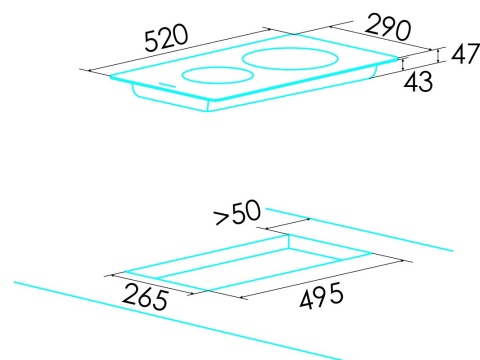

IB 6303E2 BK

Cod. 08063120

EAN 8422248355919

INFORMATIONS GÉNÉRALES

EAN/UPC	8422248355919
Sous-famille	Induction

Fiche produit

Nombre de zones de cuisson	3
Zone 1 : Technologie	Induction
Zone 1 : Position	Front Left
Zone 1 : Diamètre de la zone (mm)	21
Zone 1 : Puissance (kW)	2300
Zone 1 : Booster (kW)	2600
Zone 1 : Consommation (Wh/kg)	1776
Zone 1B : Diamètre de la zone (mm)	N/A
Zone 1C : Diamètre de la zone (mm)	N/A
Zone 2 : Technologie	Induction
Zone 2 : Position	Rear Left
Zone 2 : Diamètre de la zone (mm)	16
Zone 2 : Puissance (kW)	1200
Zone 2 : Booster (kW)	1500
Zone 2 : Consommation (Wh/kg)	170
Zone 2B : Diamètre de la zone (mm)	N/A
Zone 2C : Diamètre de la zone (mm)	N/A
Zone 3 : Technologie	Induction
Zone 3 : Position	Right
Zone 3 : Diamètre de la zone (mm)	28
Zone 3 : Puissance (kW)	2300
Zone 3 : Booster (kW)	300
Zone 3 : Consommation (Wh/kg)	1897
Zone 3B : Diamètre de la zone (mm)	N/A
Zone 3C : Diamètre de la zone (mm)	N/A
Zone 4 : Technologie	N/A
Zone 4 : Diamètre de la zone (mm)	N/A
Zone 4B : Diamètre de la zone (mm)	N/A
Zone 4C : Diamètre de la zone (mm)	N/A
Zone 5 : Technologie	N/A
Zone 5 : Diamètre de la zone (mm)	N/A
Zone 5B : Diamètre de la zone (mm)	N/A
Zone 5C : Diamètre de la zone (mm)	N/A
Zone 6 : Technologie	N/A
Zone 6 : Diamètre de la zone (mm)	N/A
Zone 6B : Diamètre de la zone (mm)	N/A
Zone 6C : Diamètre de la zone (mm)	N/A

Dimensions

Largeur (mm)	590
Hauteur (mm)	58
Profondeur (mm)	520
Largeur incorporée (mm)	20
Hauteur intégrée (mm)	50

Contrôle

Position de contrôle	Front Centre
Niveaux de puissance	9 + Booster
Programmation du temps de cuisson	√