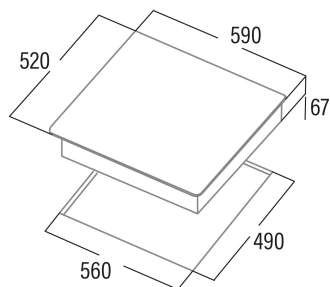

INFORMATIONS GÉNÉRALES

EAN/UPC	8422248109499
Sous-famille	Radiant

Fiche produit

Nombre de zones de cuisson	3
Zone 1 : Technologie	Radiant
Zone 1 : Type de zone	Double
Zone 1 : Position	Left
Zone 1 : Diamètre de la zone (mm)	27
Zone 1 : Puissance (kW)	2,4
Zone 1 : Consommation (Wh/kg)	193,5
Zone 1B : Diamètre de la zone (mm)	21
Zone 1B : Puissance (kW)	1,5
Zone 1C : Diamètre de la zone (mm)	N/A
Zone 2 : Technologie	Radiant
Zone 2 : Type de zone	Simple
Zone 2 : Position	Rear Right
Zone 2 : Diamètre de la zone (mm)	14
Zone 2 : Puissance (kW)	1,2
Zone 2 : Consommation (Wh/kg)	185,4
Zone 2B : Diamètre de la zone (mm)	N/A
Zone 2C : Diamètre de la zone (mm)	N/A
Zone 3 : Technologie	Radiant
Zone 3 : Type de zone	Simple
Zone 3 : Position	Front Right
Zone 3 : Diamètre de la zone (mm)	18
Zone 3 : Puissance (kW)	1,8
Zone 3 : Consommation (Wh/kg)	195,4
Zone 3B : Diamètre de la zone (mm)	N/A
Zone 3C : Diamètre de la zone (mm)	N/A
Zone 4 : Technologie	N/A
Zone 4 : Type de zone	N/A
Zone 4 : Position	N/A
Zone 4 : Diamètre de la zone (mm)	N/A
Zone 4B : Diamètre de la zone (mm)	N/A
Zone 4C : Diamètre de la zone (mm)	N/A
Zone 5 : Technologie	N/A
Zone 5 : Type de zone	N/A
Zone 5 : Position	N/A
Zone 5 : Diamètre de la zone (mm)	N/A
Zone 5B : Diamètre de la zone (mm)	N/A
Zone 5C : Diamètre de la zone (mm)	N/A
Zone 6 : Technologie	N/A
Zone 6 : Type de zone	N/A
Zone 6 : Position	N/A
Zone 6 : Diamètre de la zone (mm)	N/A
Zone 6B : Diamètre de la zone (mm)	N/A
Zone 6C : Diamètre de la zone (mm)	N/A

Dimensions

Largeur (mm)	590
Profondeur (mm)	520
Largeur incorporée (mm)	560
Profondeur incorporée (mm)	490
Système d'installation facile	Quick Fix

Finition

Matériau	Verre
Biseau	Non
Cadre	Non
Supports de cuisson	N/A