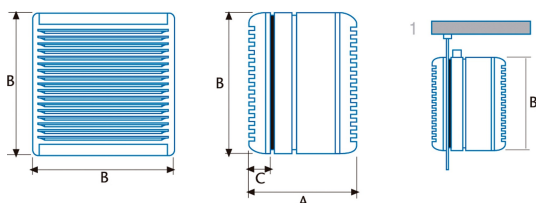

A	B	C
B-23/RA	190	340	40
B-30/RA	230	420	40