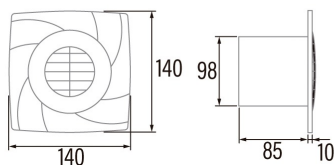

B-10 PLUS TIMER

Cod. 00981101

EAN 8422248049566

INFORMATIONS GÉNÉRALES

EAN/UPC	8422248049566
Sous-famille	Axial

Caractéristiques générales

Type de moteur	AC/SHADED POLE
Modèle du moteur	SP5812
Puissance du moteur (W)	15
Technologie d'éclairage	N/A
Quantité de lumière	N/A
Type de filtre	N/A
Nombre de couches	N/A
Description du contrôle	Potentiometer
Niveaux de puissance	N/A
Minuterie	√
Minuterie Hygro	-
Indicateur électronique de saturation du filtre	-
Éclairage réglable	-

Installation

Largeur (mm)	140
Hauteur (mm)	140
Profondeur (mm)	88
Hauteur minimale totale (mm)	2300
Diamètre de sortie (mm)	98
Pression maximale (Pa)	25
Clapet anti-retour inclus	-
Système d'installation facile	Non