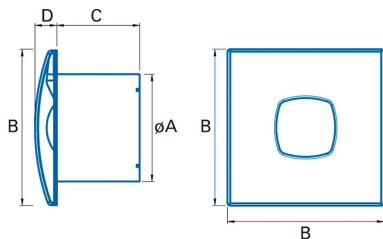

Ø A	B	C	D
SILENTIS 10	98	140	80	22
SILENTIS 12	118	170	95	30
SILENTIS 15	148	190	112	32

INFORMATIONS GÉNÉRALES

EAN/UPC	8422248016643
Sous-famille	Axial

Caractéristiques générales

Type de moteur	AC/SHADED POLE
Modèle du moteur	SP5812
Puissance du moteur (W)	15
Technologie d'éclairage	N/A
Quantité de lumière	N/A
Type de filtre	N/A
Nombre de couches	N/A
Description du contrôle	N/A
Minuterie	-
Minuterie Hygro	-
Indicateur électronique de saturation du filtre	-
Éclairage réglable	-
Caractéristiques spéciales	N/A

Installation

Largeur (mm)	140
Hauteur (mm)	140
Profondeur (mm)	102
Hauteur minimale totale (mm)	140
Diamètre de sortie (mm)	98
Système d'installation facile	Non

Raccordement électrique

Tension nominale (V)	220-240
Fréquence nominale (HZ)	50/60
Puissance nominale d'entrée (W)	15
Protection contre les chocs électriques	Class II
Type de prise	No plug

Accessoires

Clapet anti-retour	Backdraught shutters incorporated

Branchement électrique et d'eau

Tension nominale (V)	220-240
Fréquence nominale (HZ)	50/60
Puissance nominale d'entrée (W)	15
Protection contre les chocs électriques	Class II
Type de prise	No plug