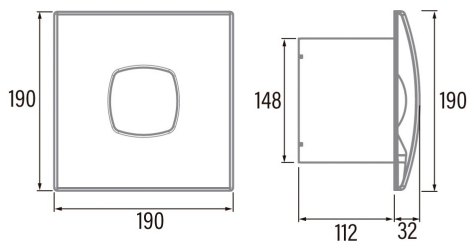

INFORMATIONS GÉNÉRALES

EAN/UPC	8422248017015
Sous-famille	Axial

Caractéristiques générales

Type de moteur	AC/SHADED POLE
Modèle du moteur	SP5825
Puissance du moteur (W)	25
Technologie d'éclairage	N/A
Quantité de lumière	N/A
Type de filtre	N/A
Nombre de couches	N/A
Description du contrôle	N/A
Niveaux de puissance	N/A
Minuterie	-
Minuterie Hygro	-
Indicateur électronique de saturation du filtre	-
Éclairage réglable	-

Installation

Largeur (mm)	190
Hauteur (mm)	190
Profondeur (mm)	112
Hauteur minimale totale (mm)	2300
Diamètre de sortie (mm)	148
Pression maximale (Pa)	63
Clapet anti-retour inclus	√
Système d'installation facile	Non

Raccordement électrique

Tension nominale (V)	220-240
Fréquence nominale (HZ)	50/60
Puissance nominale d'entrée (W)	25
Protection contre les chocs électriques	Class II
Type de prise	No plug

Accessoires

Grille fixe	1930200
Obturbateur de surpression	1930300
Clapet anti-retour	1990095

Branchement électrique et d'eau

Tension nominale (V)	220-240
Fréquence nominale (HZ)	50/60
Puissance nominale d'entrée (W)	25
Protection contre les chocs électriques	Class II
Type de prise	No plug