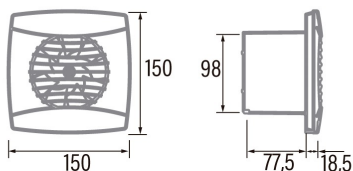

INFORMATIONS GÉNÉRALES

EAN/UPC	8422248079853
Sous-famille	Helicocentrífugal

Caractéristiques générales

Type de moteur	AC/SHADED POLE
Modèle du moteur	120mm
Technologie d'éclairage	N/A
Quantité de lumière	Universel
Type de filtre	N/A
Nombre de couches	N/A
Niveaux de puissance	N/A
Minuterie	€
Minuterie Hygro	-
Indicateur électronique de saturation du filtre	-
Éclairage réglable	200

Installation

Hauteur (mm)	150
Hauteur minimale totale (mm)	2300
Diamètre de sortie (mm)	98
Pression maximale (Pa)	35
Clapet anti-retour inclus	√
Système d'installation facile	Non

Raccordement électrique

Tension nominale (V)	220-240
Puissance nominale d'entrée (W)	8
Protection contre les chocs électriques	Class II

Accessoires

Grille fixe	1910200

Branchement électrique et d'eau

Tension nominale (V)	220-240
Puissance nominale d'entrée (W)	8
Protection contre les chocs électriques	Class II