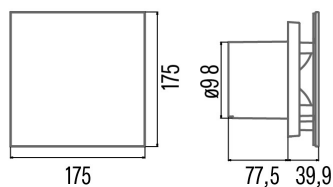

EXTRACCIÓN HELICOCENTRÍFUGAL

EXTRACTOR, UC-10 GLASS TIMER WHITE

Cod. 01208100

EAN 8422248365215

INFORMATIONS GÉNÉRALES

EAN/UPC	8422248365215
Sous-famille	Helicocentrífugal

Caractéristiques générales

Description du contrôle	Potentiometer
Niveaux de puissance	1
Minuterie	√

Installation

Largeur (mm)	150
Hauteur (mm)	96
Profondeur (mm)	150
Hauteur minimale totale (mm)	18,5
Diamètre de sortie (mm)	98
Clapet anti-retour inclus	√

Raccordement électrique

Tension nominale (V)	220-240
Fréquence nominale (HZ)	50/60
Puissance nominale d'entrée (W)	8