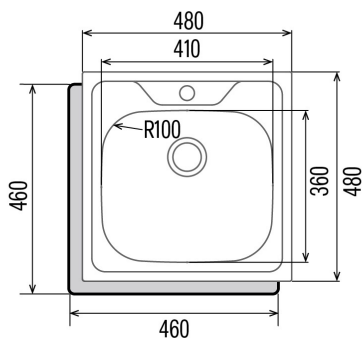

CS-1

Cod. **02625038**

EAN **8422248371131**

INFORMATIONS GÉNÉRALES

| | |
|--------------|---------------|
| EAN/UPC | 8422248371131 |
| Sous-famille | Top Mount |

Caractéristiques

| | |
|------------------------------|---------------------|
| Matériau | Stainless Steel 304 |
| Épaisseur de l'acier | 0,8 |
| Couleur | Stainless Steel 304 |
| Quantité bol | 1 |
| Forme bol | Square |
| Profondeur du récipient (mm) | 165 |
| Égouttoir | Non |

Installation

| | |
|----------------------|-----|
| Tuyau de débordement | √ |
| Largeur (mm) | 480 |
| Hauteur (mm) | 165 |
| Profondeur (mm) | 480 |