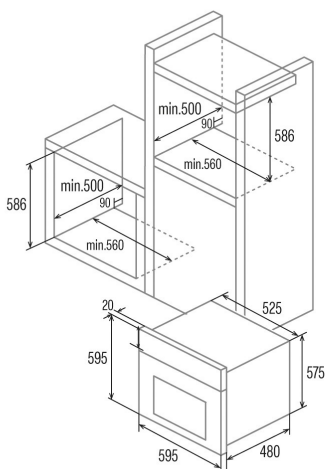

INFORMATIONS GÉNÉRALES

EAN/UPC	8422248059497
Sous-famille	Multifunction

Fiche produit

Indice d'efficacité énergétique (IEE)	117,1
Classe d'efficacité énergétique	A
Consommation d'énergie en mode conventionnel [kWh/cycle]	0,89
Consommation d'énergie en mode ventilateur [kWh/cycle]	0,81
Source de chaleur	Electricity
Masse de l'appareil [kg]	35
Nombre de cavités	1
Volume de la cavité (L)	50

Dimensions

Largeur (mm)	595
Hauteur (mm)	595
Profondeur (mm)	480
Largeur incorporée (mm)	560
Hauteur intégrée (mm)	586
Profondeur incorporée (mm)	500

contrôles

Type de contrôle	Mechanical
Afficher	Non
Nombre de fonctions	6
Fonctions	Defrosting;Bottom heating with fan;Light;Double grill with fan;Top and bottom heating with fan;Top and bottom heating
Minuterie	Mechanical
Indicateur marche/arrêt	√
Indicateur du thermostat	√
Température minimale [°C]	50
Température maximale [°C]	250
Sonde thermique	-

Caractéristiques

Nettoyage	Aquasmart Manual
Émail	Black
Baisser le gril	-
Verre intérieur amovible	√
Nombre d'ampoules	25
Puissance de la lampe [W]	1
Nombre de vitres de la porte	2
Fermeture manuelle de la porte	-
Fermeture douce	-
Type de cavité	Embossed
Châssis latéraux	-
Niveaux	5
Rails télescopiques	Non
Ventilateur à convection	√

Sécurité

Ventilateur de refroidissement	√
Protection contre la surchauffe	√
Arrêt automatique de sécurité	√
Fermeture de porte pour pyrolyse	-
Indicateur de verrouillage de pyrolyse	-

Raccordement électrique